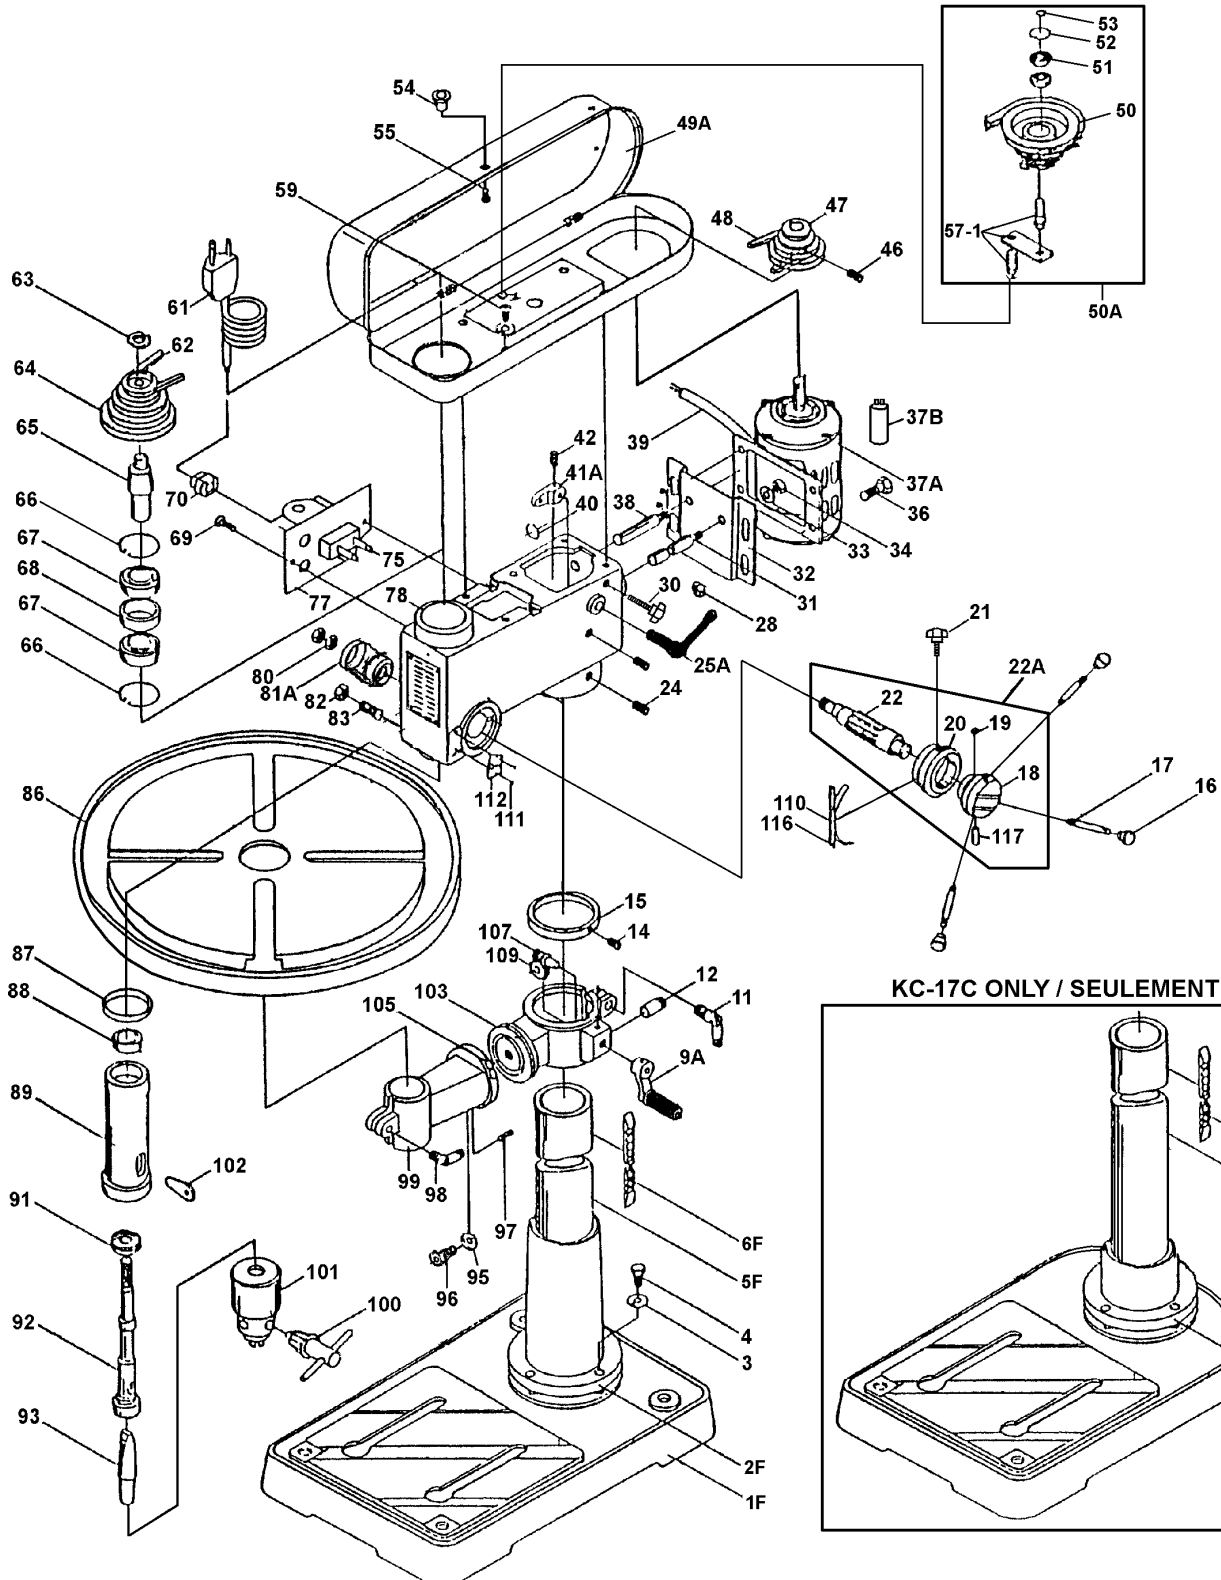

Revised/Revisé 08/2008

KC-17C/FC

Parts Pricing List / Liste de Prix des Pièces

KC-17C/FC

Diag.	Order # Com.	English Description	Description Française	Qty./Qté.	Price/Prix
1B	0200170010	BASE (KC-17C BENCH MOD.)	SOCLE (KC-17C MOD. D'ETABLIE)	1	$90.68
1F	0200170011	BASE (KC-17FC FLOOR MOD.)	SOCLE (KC-17FC MOD. PLANCHER)	1	$103.21
2B	0200170020	FLANGE (KC-17C BENCH MOD.)	BRIDE DE COLONNE (KC-17C)	1	$34.10
2F	0200170021	FLANGE (KC-17FC FLOOR MOD.)	BRIDE DE COLONNE (KC-17FC)	1	$103.21
3	0200170030	SPRING WASHER	RONDELLE A RESSORT	4	$1.55
4	0200170040	HEX. BOLT	BOULON HEXAGONAL	4	$2.13
5B	0200170050	COLUMN (KC-17C BENCH MOD.)	COLONNE (KC-17C MOD. D'ETABLIE)	1	$78.03
5F	0200170051	COLUMN (KC-17FC FLOOR MOD.)	COLONNE (KC-17FC MOD. PLANCHER)	1	$95.85
6B	0200170060	RACK (KC-17C BENCH MOD.)	CREMAILLIERE (KC-17C MOD. D'ETABLIE)	1	$26.05
6F	0200170061	RACK (KC-17FC FLOOR MOD.)	CREMAILLIERE (KC-17FC MOD. PLAN.)	1	$29.84
9A	0200170091	COMPLETE HANDLE	MANIVELLE COMPLETE	1	$14.89
11	0200170110	CLAMP BOLT	BOULON DE SERRAGE	1	$9.72
12	0200170120	GEAR SHAFT	TIGE DE L'ENGRENAGE	1	$4.54
14	0200170140	PAN HD SCREW	VIS A TETE BOMBEE	1	$1.55
15	0200170150	RACK COLLAR	COLLIER DE CREMAILLIERE	1	$14.89
16	0200170160	KNOB	BOULE DE CABESTAN	3	$3.39
17	0200170170	HANDLE ROD	TIGE DE LA POIGNEE	3	$10.29
18	0200170180	HANDLE HUB	MOYEU DES POIGNEES	1	$25.13
19	0200170190	SPECIAL KEY	CLE DE RETENUE SPECIALE	1	$3.28
20	0200170200	SCALE SLEEVE	BAGUE DE PROFONDEUR	1	$14.78
21	0200170210	LOCKING KNOB	BOUTON DE VERROUILLAGE	1	$3.16
22	0200170220	FEED PINION SHAFT	TIGE DE PIGNON	1	$39.04
22A	0200170221	HUB & PINION SHAFT ASS'Y	MOYEU ET PIGNON ASSEMBLE	1	$55.95
24	0200170240	SET SCREW	VIS SANS TETE	2	$1.67
25A	0200170251	BELT TENSION LEVER	LEVIER DE TENSION DES COURROIES	1	$16.04
28	0200170280	NYLON HEX. NUT	ECROU HEXAGONAL AVEC NYLON	4	$1.78
30	0200170300	LOCKING KNOB	BOUTON DE VERROUILLAGE	2	$3.28
31	0200170310	MOTOR SUPPORT ROD (RIGHT)	TIGE DU SUPPORT DU MOTEUR (DROIT)	1	$10.75
32	0200170320	MOTOR MOUNTING PLATE	PLAQUE DE MONTAGE DU MOTEUR	1	$12.48
33	0200170330	SPRING WASHER	RONDELLE A RESSORT	2	$1.78
34	0200170340	HEX. NUT (SPECIAL THREAD)	ECROU HEXAGONAL (FILET SPECIAL)	2	$2.59
36	0200170360	HEX. BOLT	BOULON HEXAGONAL	4	$1.73
37A	0200170371	MOTOR	MOTEUR	1	$270.25
37B	0200170372	STARTING CAPACITOR	CONDENSATEUR DE DEMARRAGE	1	$22.94
38	0200170380	MOTOR SUPPORT ROD	TIGE DE SUPPORT DU MOTEUR	1	$10.29
39	0200170390	MOTOR CORD	CORDON DU MOTEUR	1	$9.14
40	0200170400	WIRE CLIP	ATTACHE DE RETENU	1	$1.55
41A	0200170411	ADJUSTING LEVER ASS'Y	LEVIER D'AJUSTEMENT ASSEMBLE	1	$11.33
42	0200170420	SET SCREW	VIS SANS TETE	1	$1.78
46	0200170460	SET SCREW	VIS SANS TETE	1	$1.55
47	0200170470	MOTOR PULLEY	POULIE DU MOTEUR	1	$22.83
48	0200170480	V-BELT	COURROIE EN "V"	1	$9.83
49A	0200170491	PULLEY COVER ASS'Y	COUVERCLE DES POULIES ASS.	1	$45.60
50	0200170500	CENTER PULLEY	POULIE DU CENTRE	1	$33.06
50A	0200170501	PULLEY, SHAFT & BEARING ASS'Y	POULIE, TIGE ET ROULEMENT ASS.	1	$61.81
51	0200170510	BALL BEARING	ROULEMENT A BILLES	2	$11.44
52	0200170520	WIRE RETAINING RING/BORE	ANNEAU EMBROCHE/ RETENU/ALESAGE	1	$1.67

Pricing subject to change without prior notice. / Prix sujet à changement sans préavis.